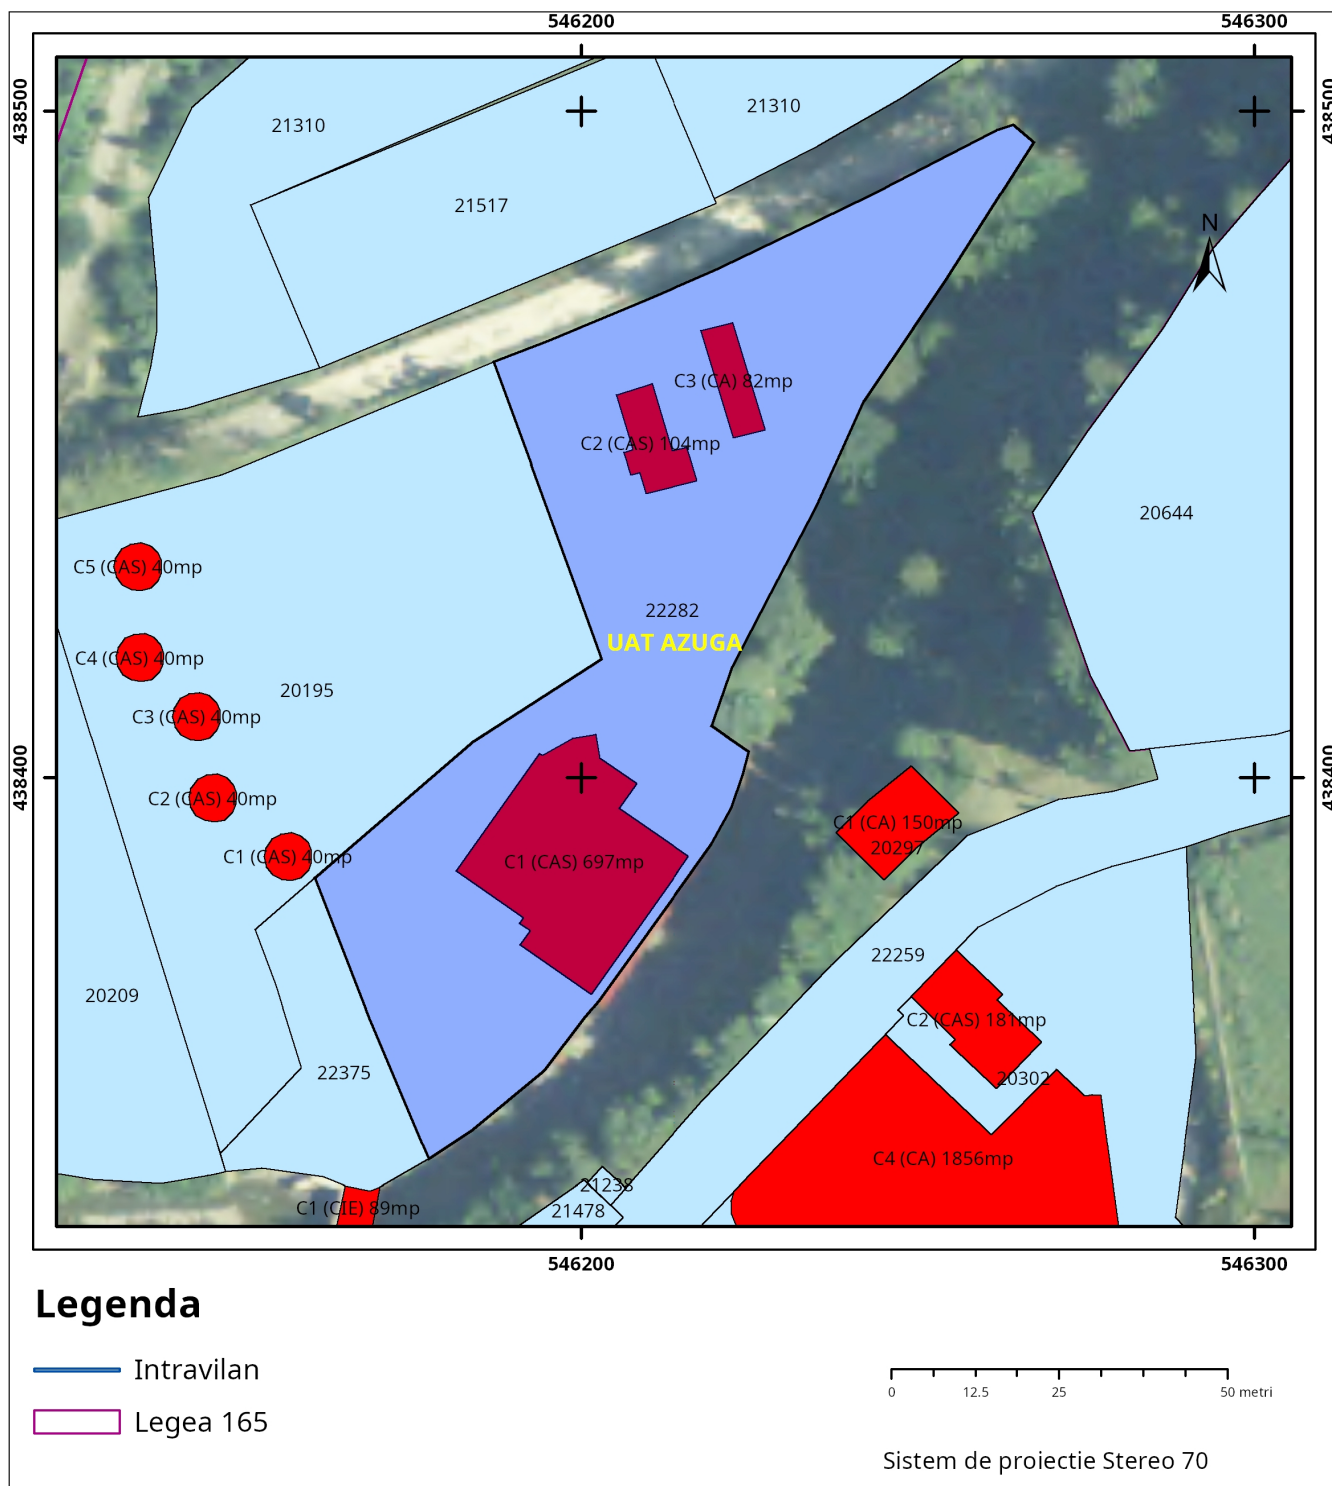

Cod verificare

100176236152

**EXTRAS DE PLAN CADASTRAL**

pentru imobilul cu IE 22282, UAT Azuga / PRAHOVA, Loc.  
Azuga, Str. Ritivoiu, Nr. 40

Nr.cerere	136975
Ziua	10
Luna	09
Anul	2024

Teren: 5.463 mp

Teren: Intravilan

Categoria de folosinta(mp): Curti Constructii 5463mp

Plan detaliu

# Plan de ansamblu

**Sarcini tehnice** (intersecții cu limitele legilor speciale)  
Legea 17, Art. 3 □

Semnat electronic

Ultima actualizare a geometriei: 17-05-2022  
Data și ora generării: 10-09-2024 15:49