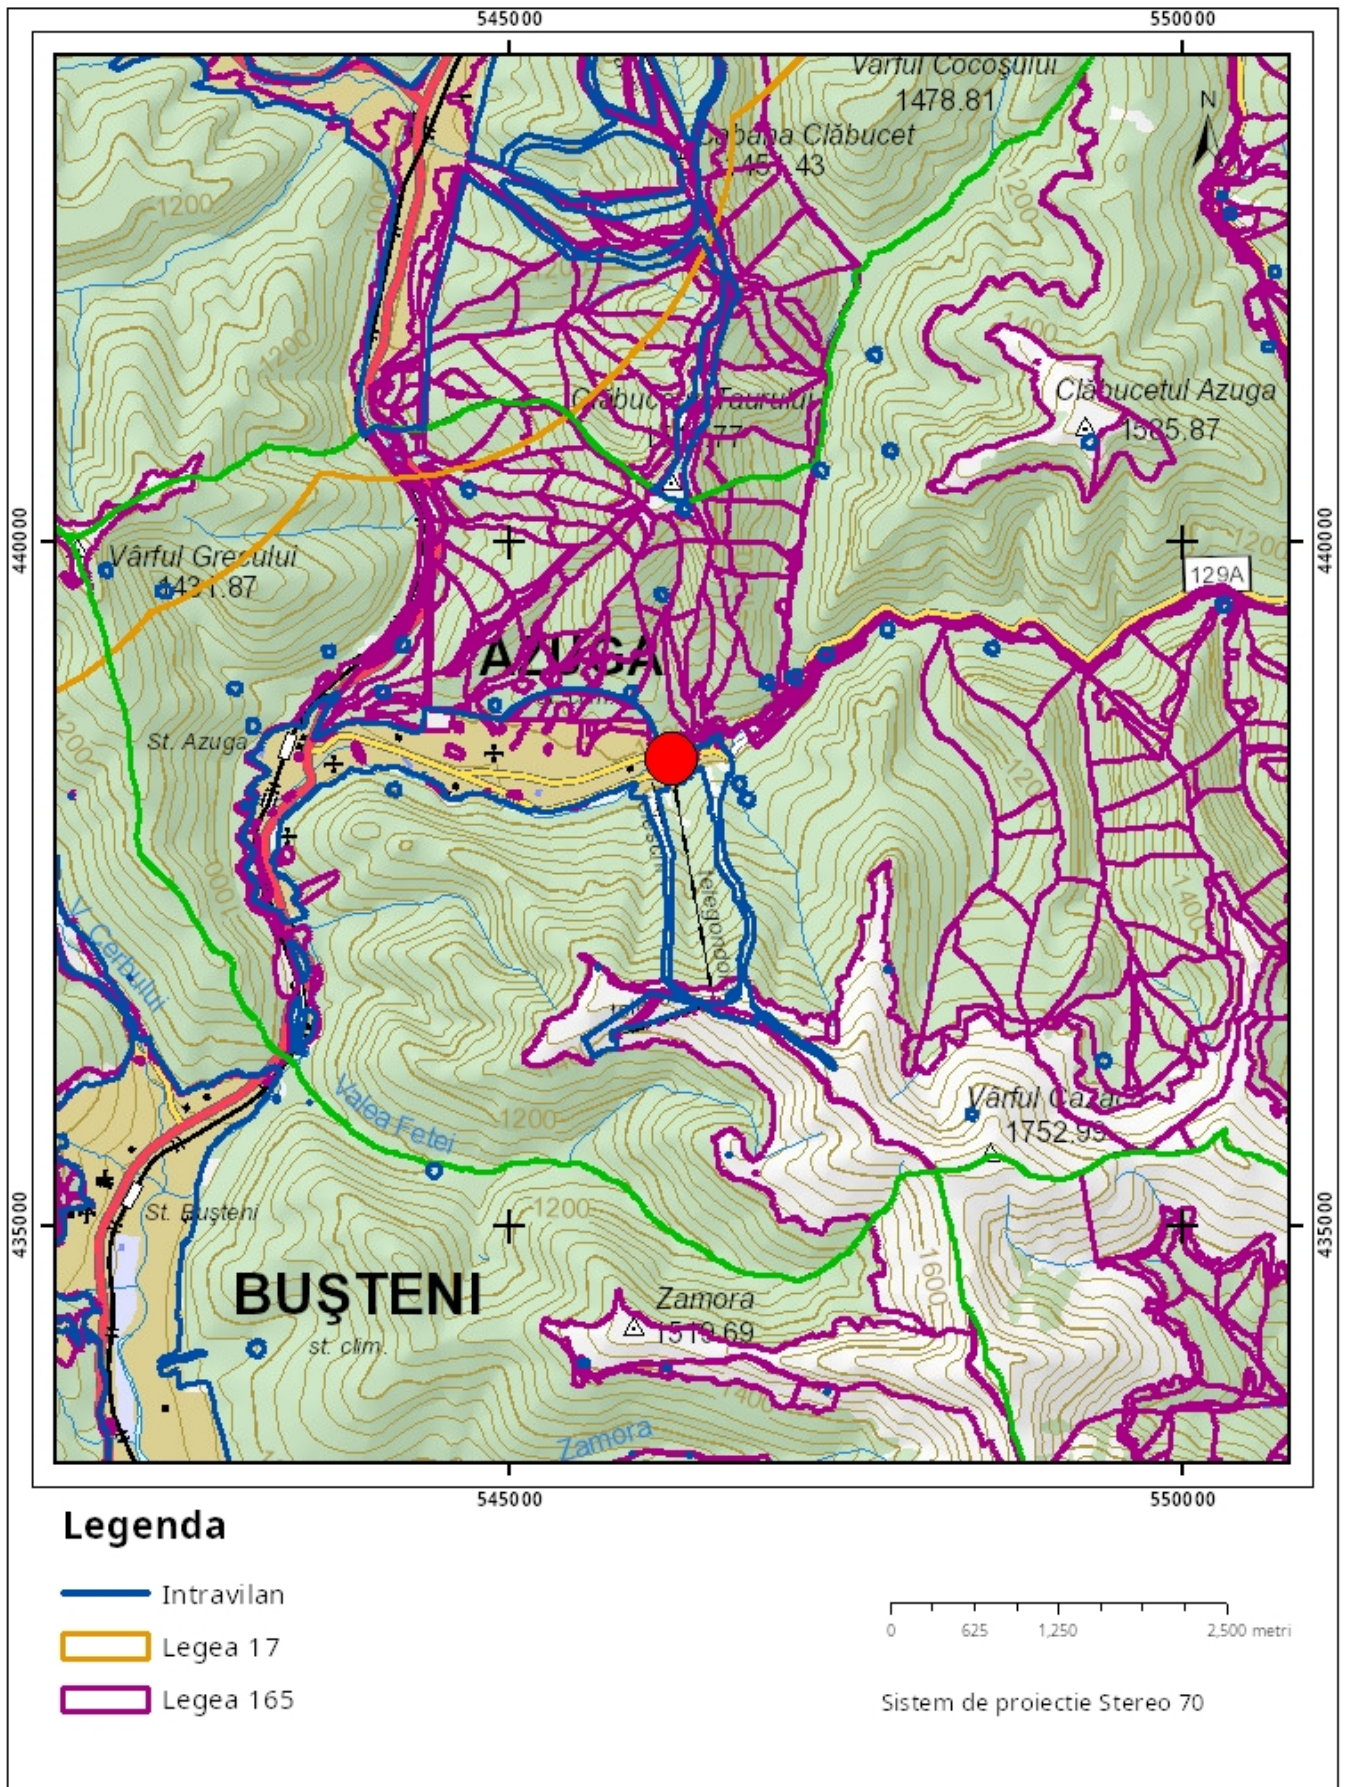

Cod verificare

100176236152

**EXTRAS DE PLAN CADASTRAL**

pentru imobilul cu IE 22282, UAT Azuga / PRAHOVA, Loc.  
Azuga, Str. Ritivoiu, Nr. 40

Nr.cerere	136975
Ziua	10
Luna	09
Anul	2024

Teren: 5.463 mp

Teren: Intravilan

# Plan de ansamblu

**Sarcini tehnice** (intersecții cu limitele legilor speciale)  
Legea 17, Art. 3 □

Semnat electronic

Ultima actualizare a geometriei: 17-05-2022  
Data și ora generării: 10-09-2024 15:49