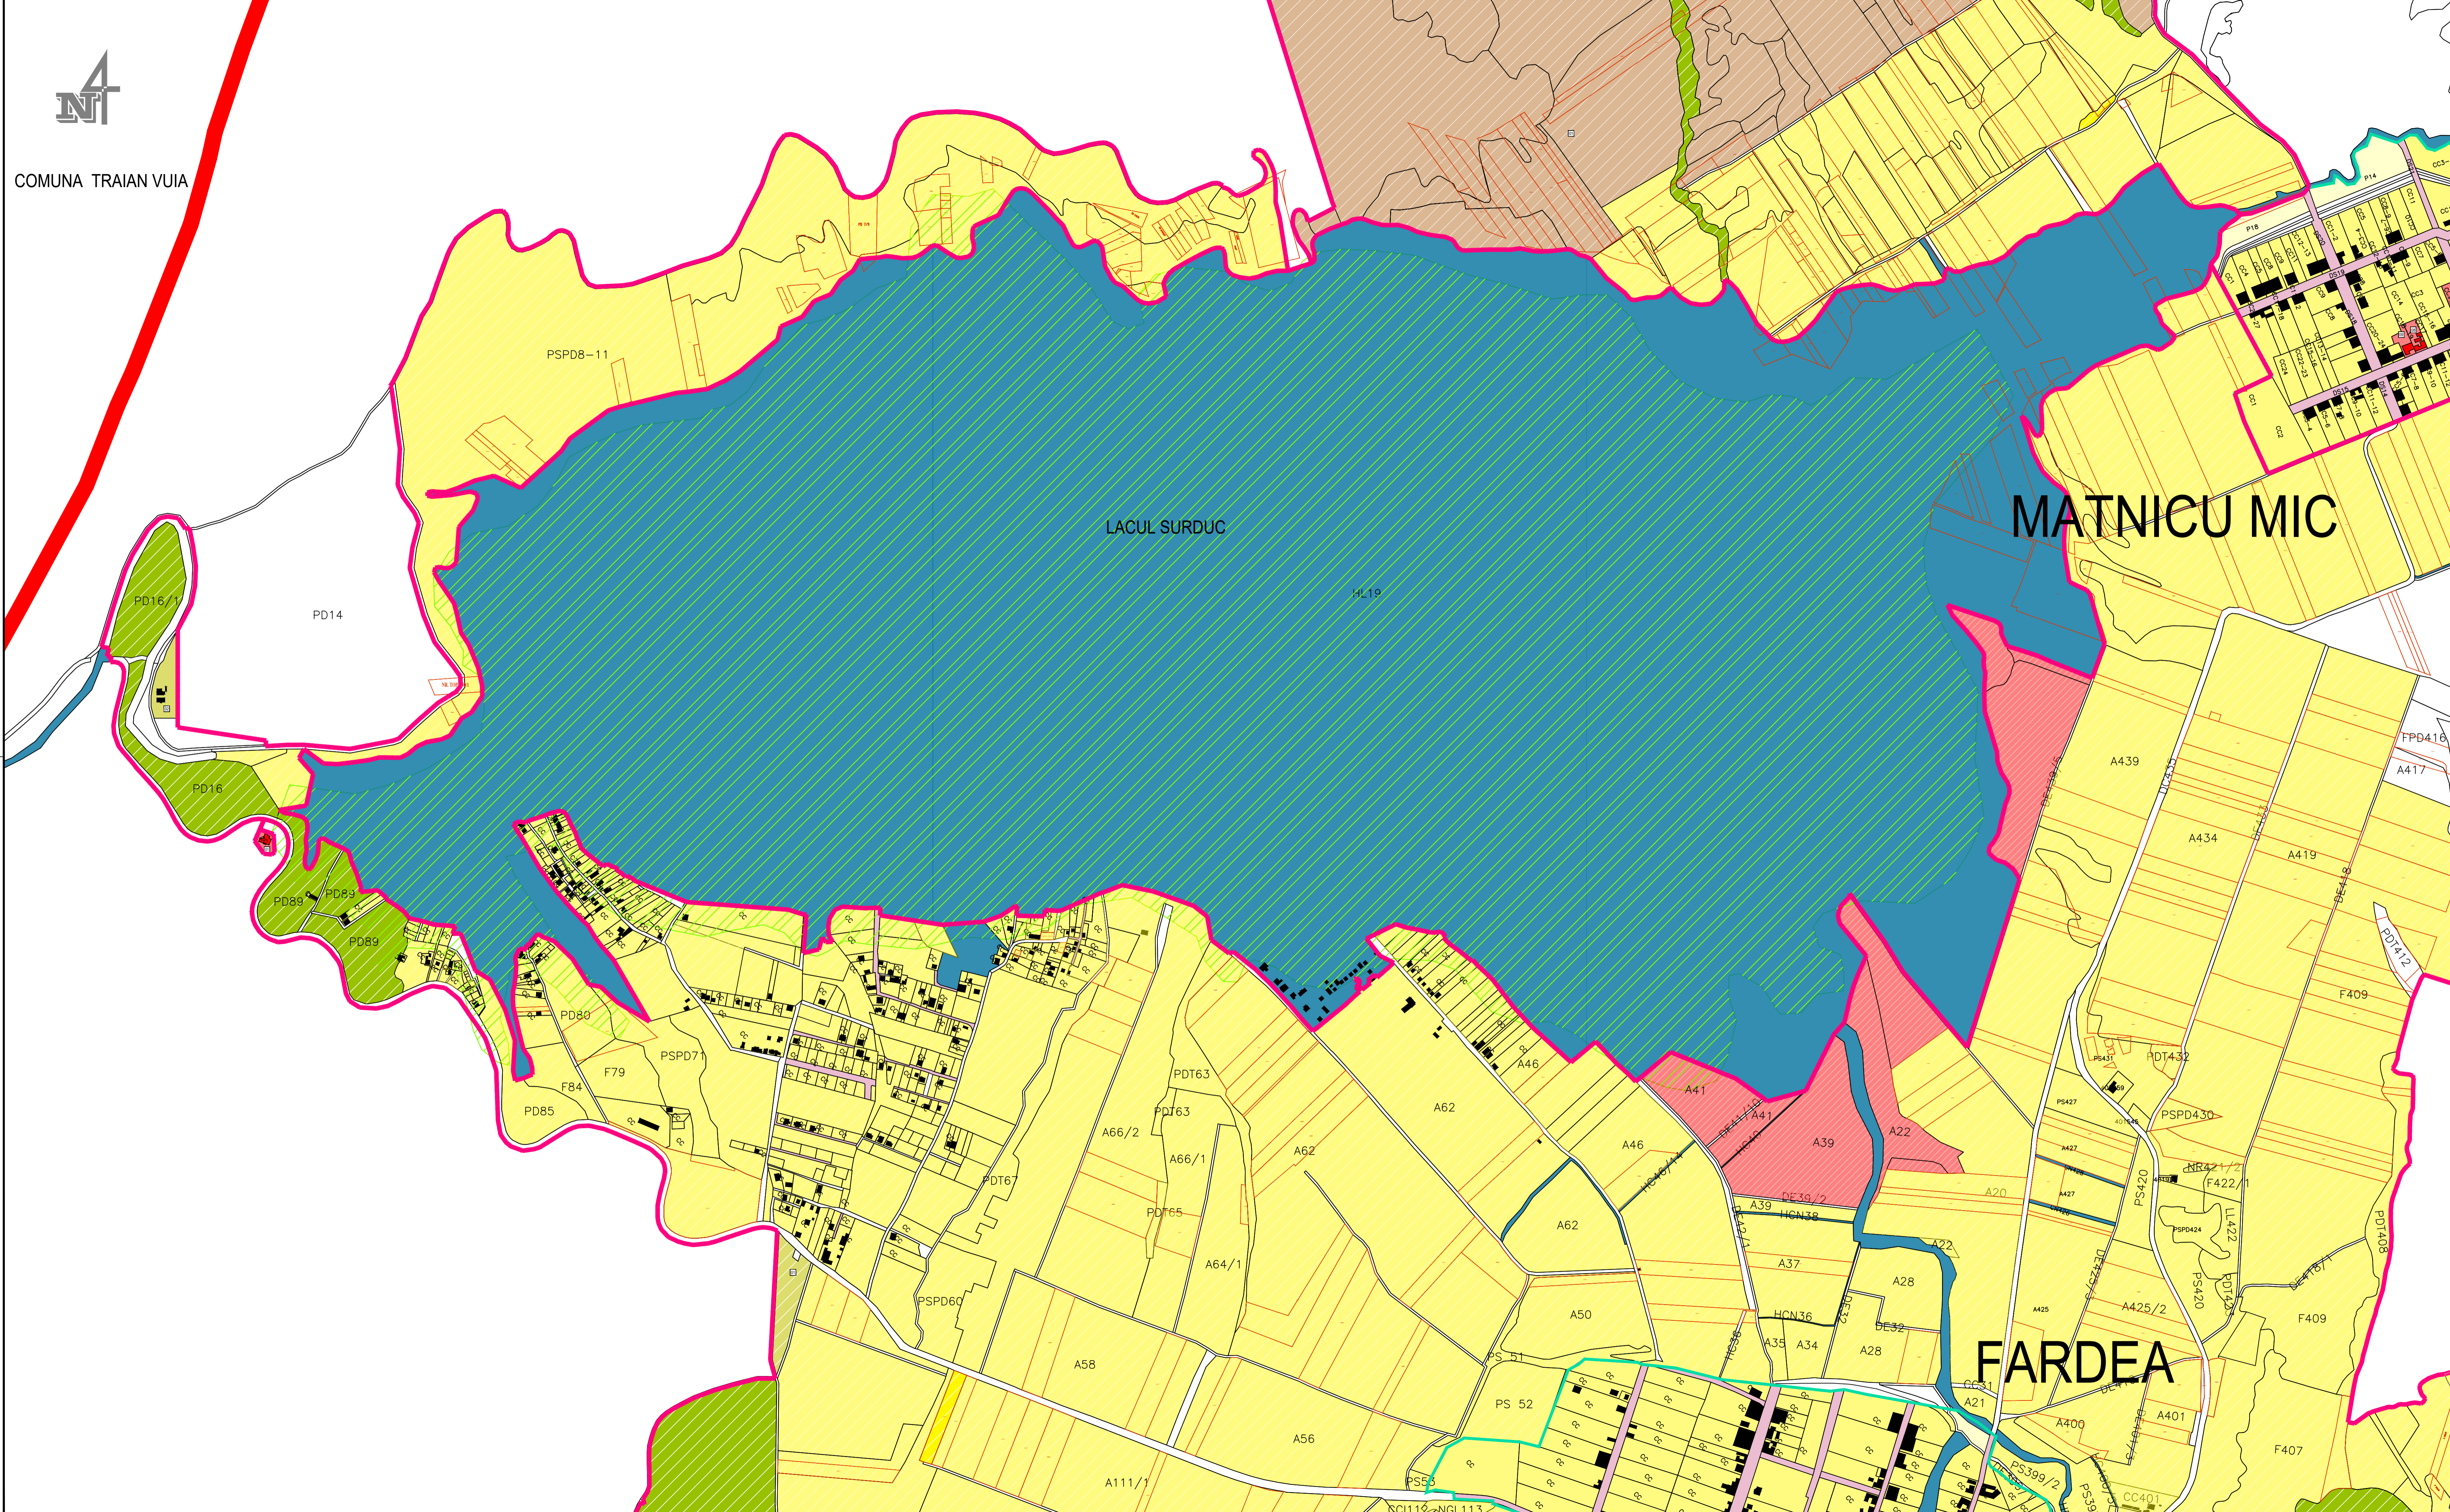

LIMITE

- LIMITA UAT comuna FARDEA
- LIMITA INTRAVILANULUI EXISTENT
- LIMITA INTRAVILANULUI PROPUȘ
- LIMITA ZONEI CENTRALE

ZONIFICARE FUNCTIONALA

- ZONA PENTRU LOCUINTE - REGIM MIC DE INALTIME P+P+2 si functiuni complementare
- ZONA INSTITUTII SI SERVICII PUBLICE
- ZONA UNITATI INDUSTRIALE SI DEPOZITARE
- ZONA UNITATI AGRICOLE
- ZONA SPATII PLANTATE, AGREMENT, SPORT
- ZONA CONSTRUCTII AFERENTE LUCRARILOR TEHNICO-EDILITARE
- ZONA GOSPODARIE COMUNALA / CIMITIRE
- CANALE DE DESECARE / ANIF/ APE
- TERENURI NEPRODUCTIVE
- TERENURI AGRICOLE IN INTRAVILAN
- ZONA NATURA 2000
- ZONA PENTRU LOCUINTE INDIVIDUALE
- ZONA PENTRU INSTITUTII SI SERVICII PUBLICE
- ZONA UNITATI AGRICOLE
- ZONE VERZI / AGREMENT
- ZONA INDUSTRIALA SI DEPOZITARE

ZONE DE PROTECTIE

- Rezervația naturală Lacul Surduc (RONPA0765)
- ZONA DE PROTECTIE SANITARA (SURSE DE APA, STATII DE TRATARE, STATII DE EPURARE APE UZATE)
- ZONA DE PROTECTIE FATA DE OBIECTIVELE CU VALOARE DE PATRIMONIUM
- ZONA DE PROTECTIE LEA 220KV