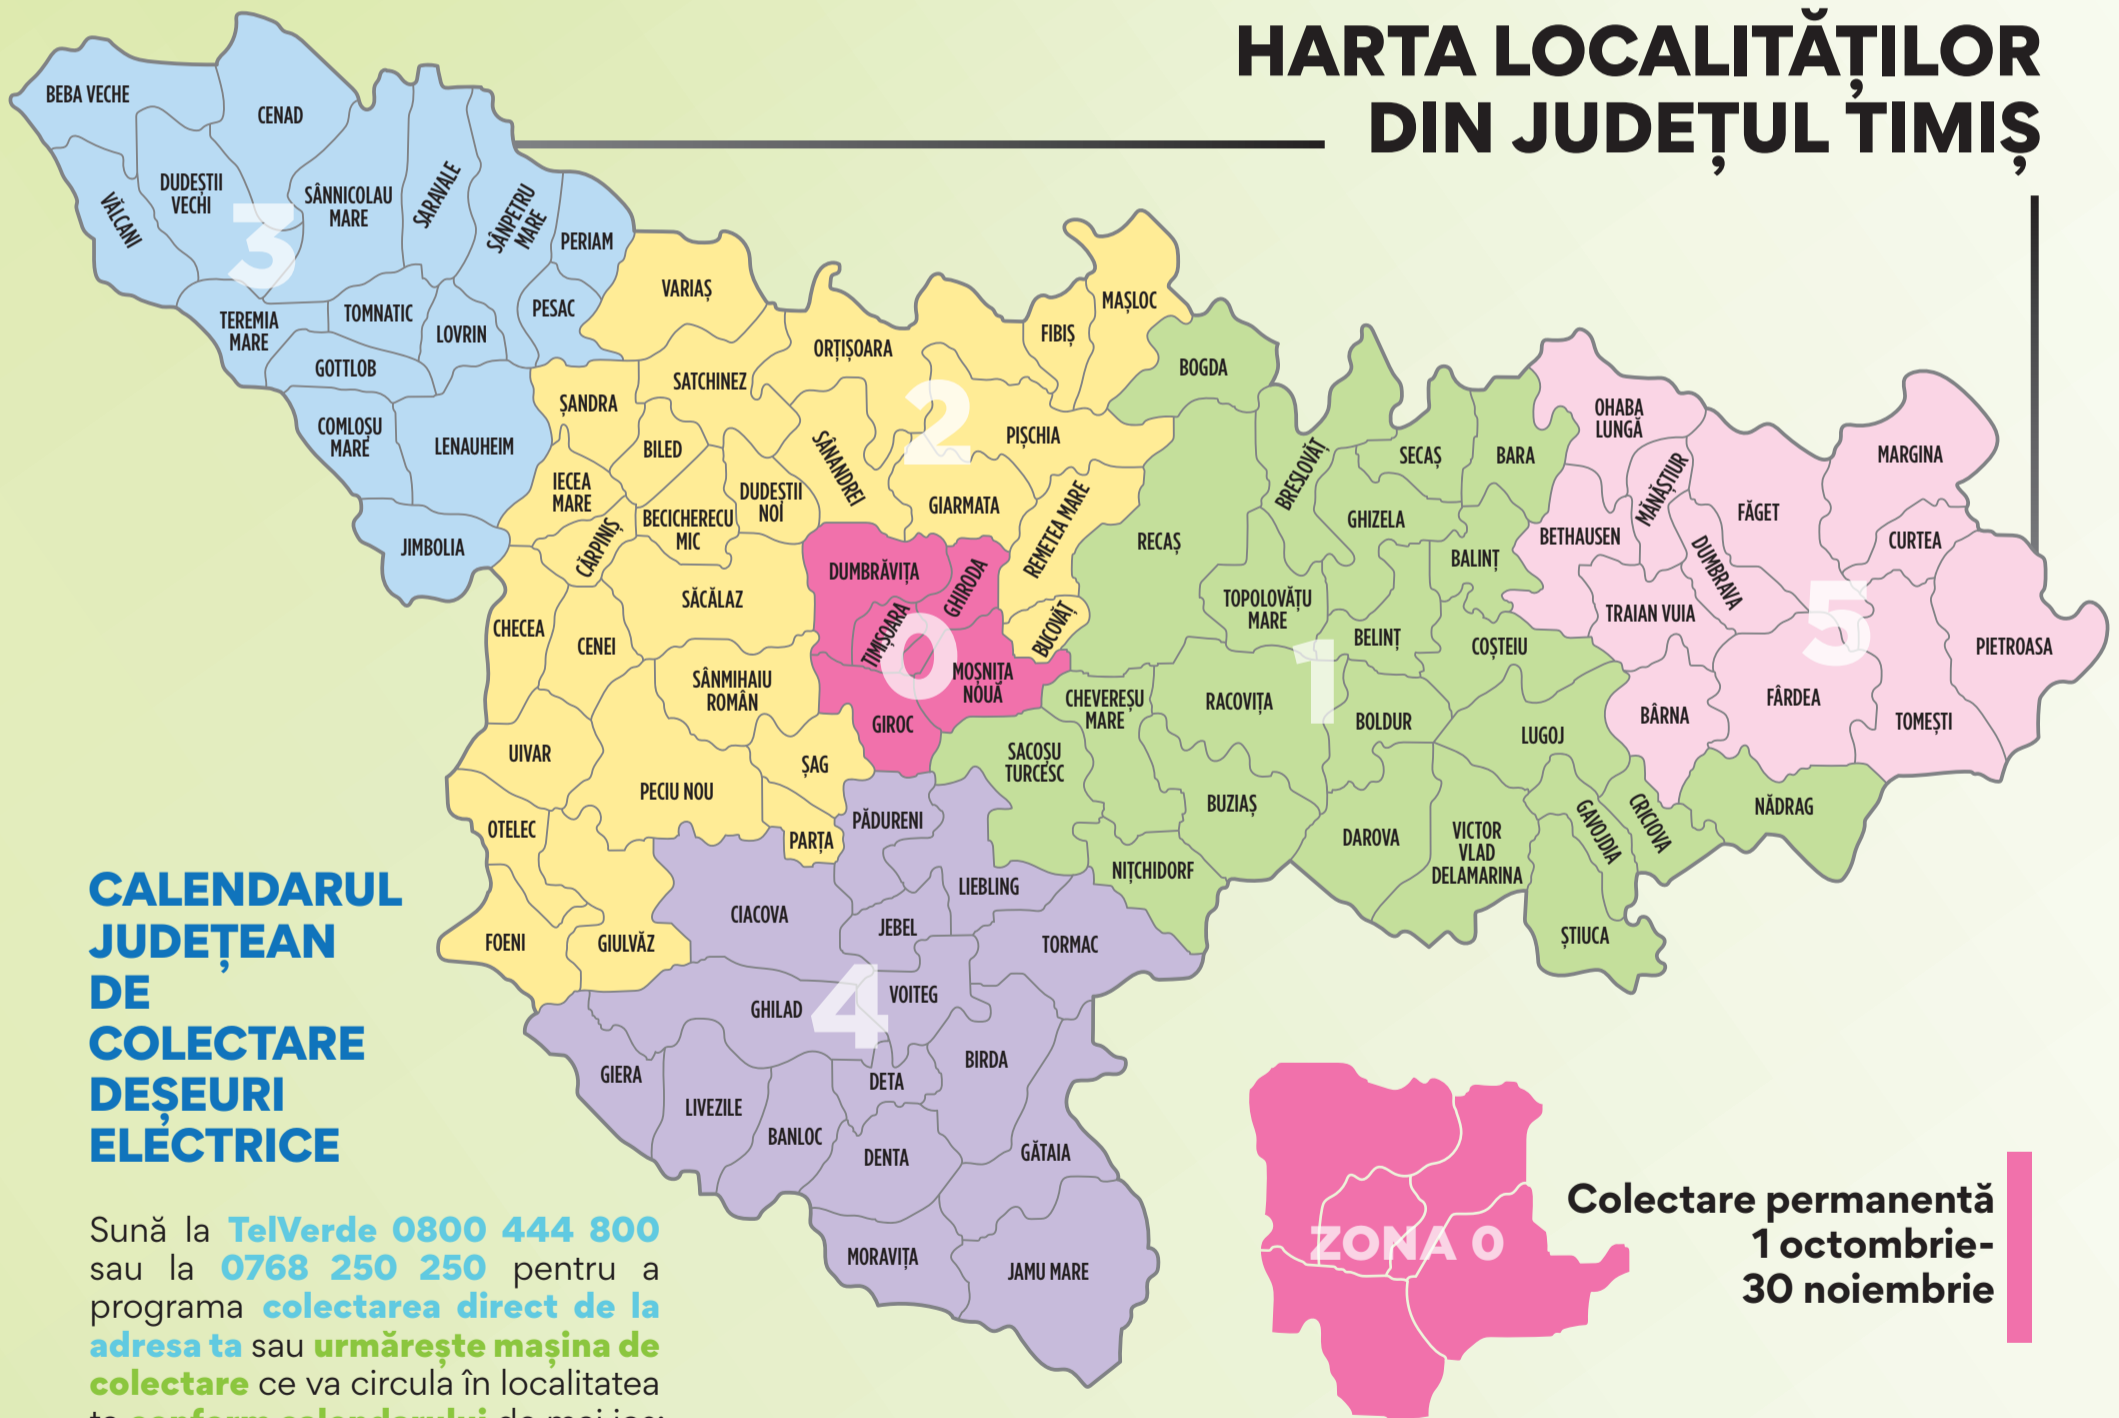

## CUM?

Sună la **TelVerde 0800 444 800** din orice rețea de telefonie fixă sau mobilă, de luni până vineri, între orele 9.00-17.00 și soliciți preluarea fără niciun cost de acasă, sediu de firmă sau instituție, a deșeurilor electrice grele sau voluminoase.

## HARTA LOCALITĂȚILOR DIN JUDEȚUL TIMIȘ