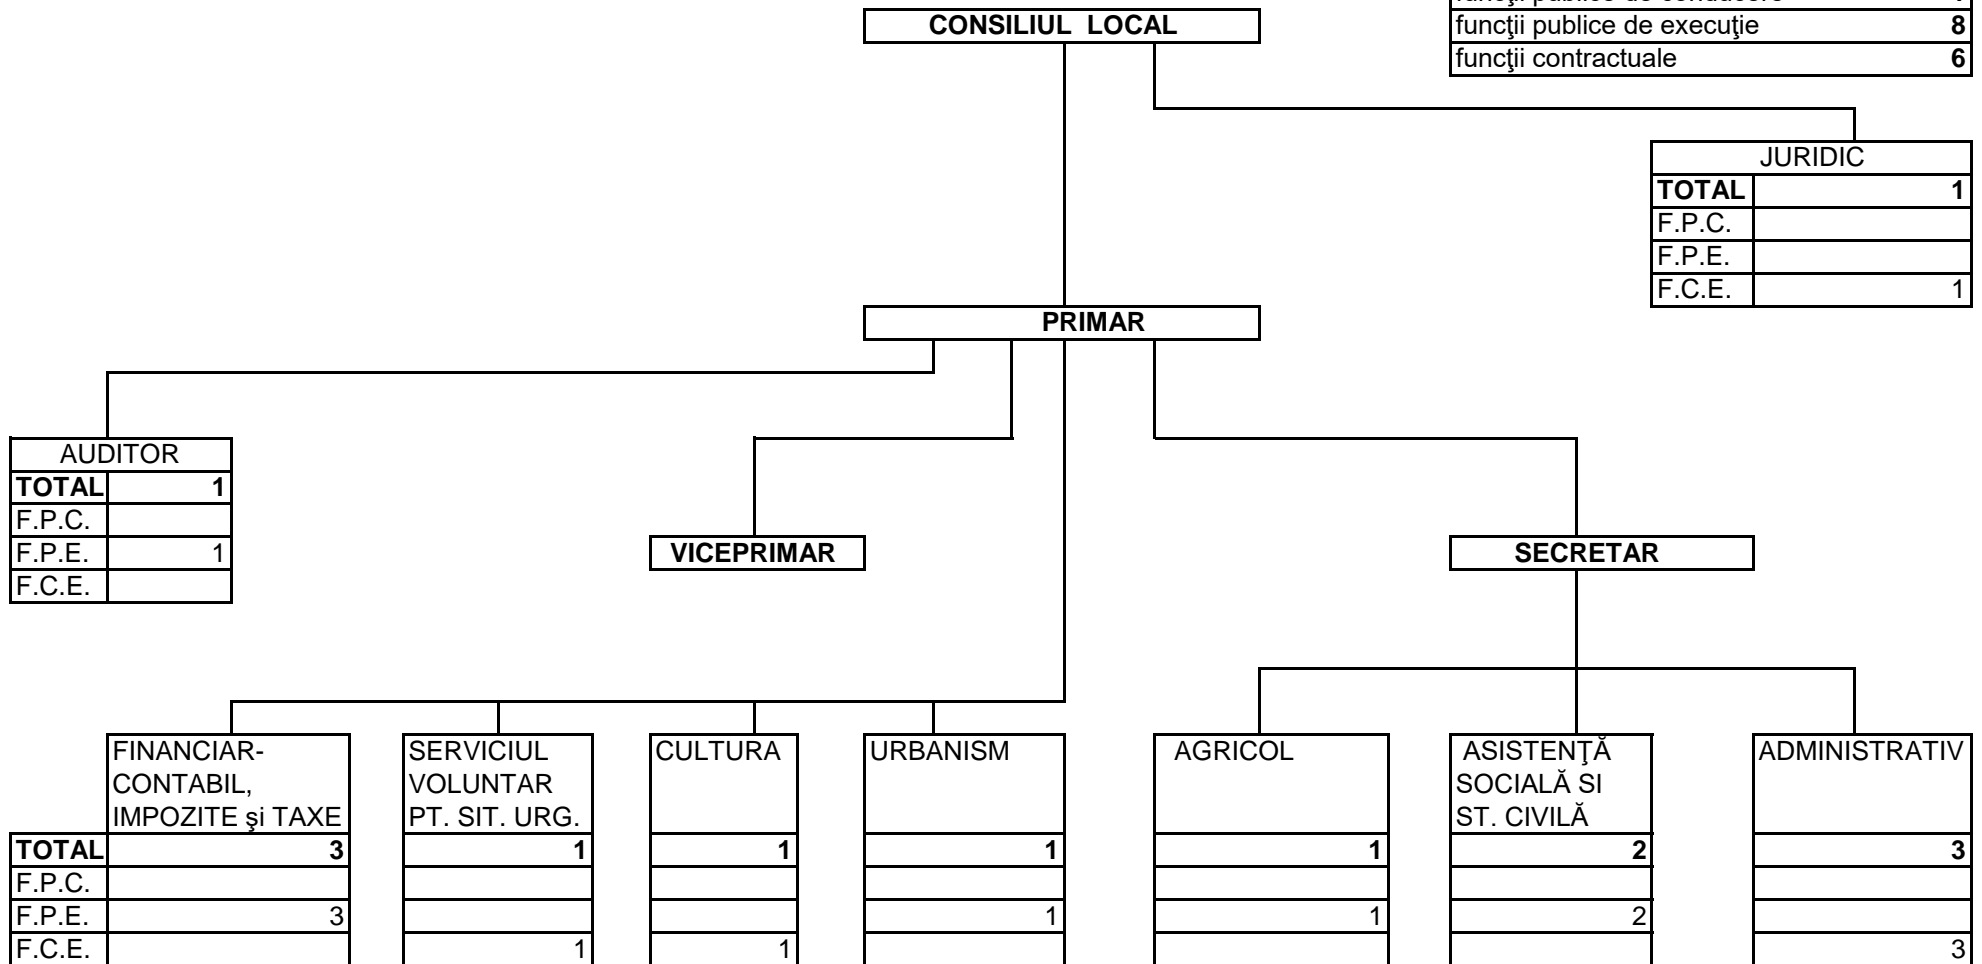

## CONSILIUL LOCAL AL COMUNEI FIBIȘ

## ORGANIGRAMA

Total posturi: din care	17
de demnitate publică	2
funcții publice de conducere	1
funcții publice de execuție	8
funcții contractuale	6

JURIDIC	
TOTAL	1
F.P.C.	
F.P.E.	
F.C.E.	1

PREȘEDINTE DE ȘEDINȚĂ  
CONSILIER LOCAL  
OANĂ ȘTEFAN DANIEL

SECRETAR  
MICH ADRIANA ISABELA ANCA