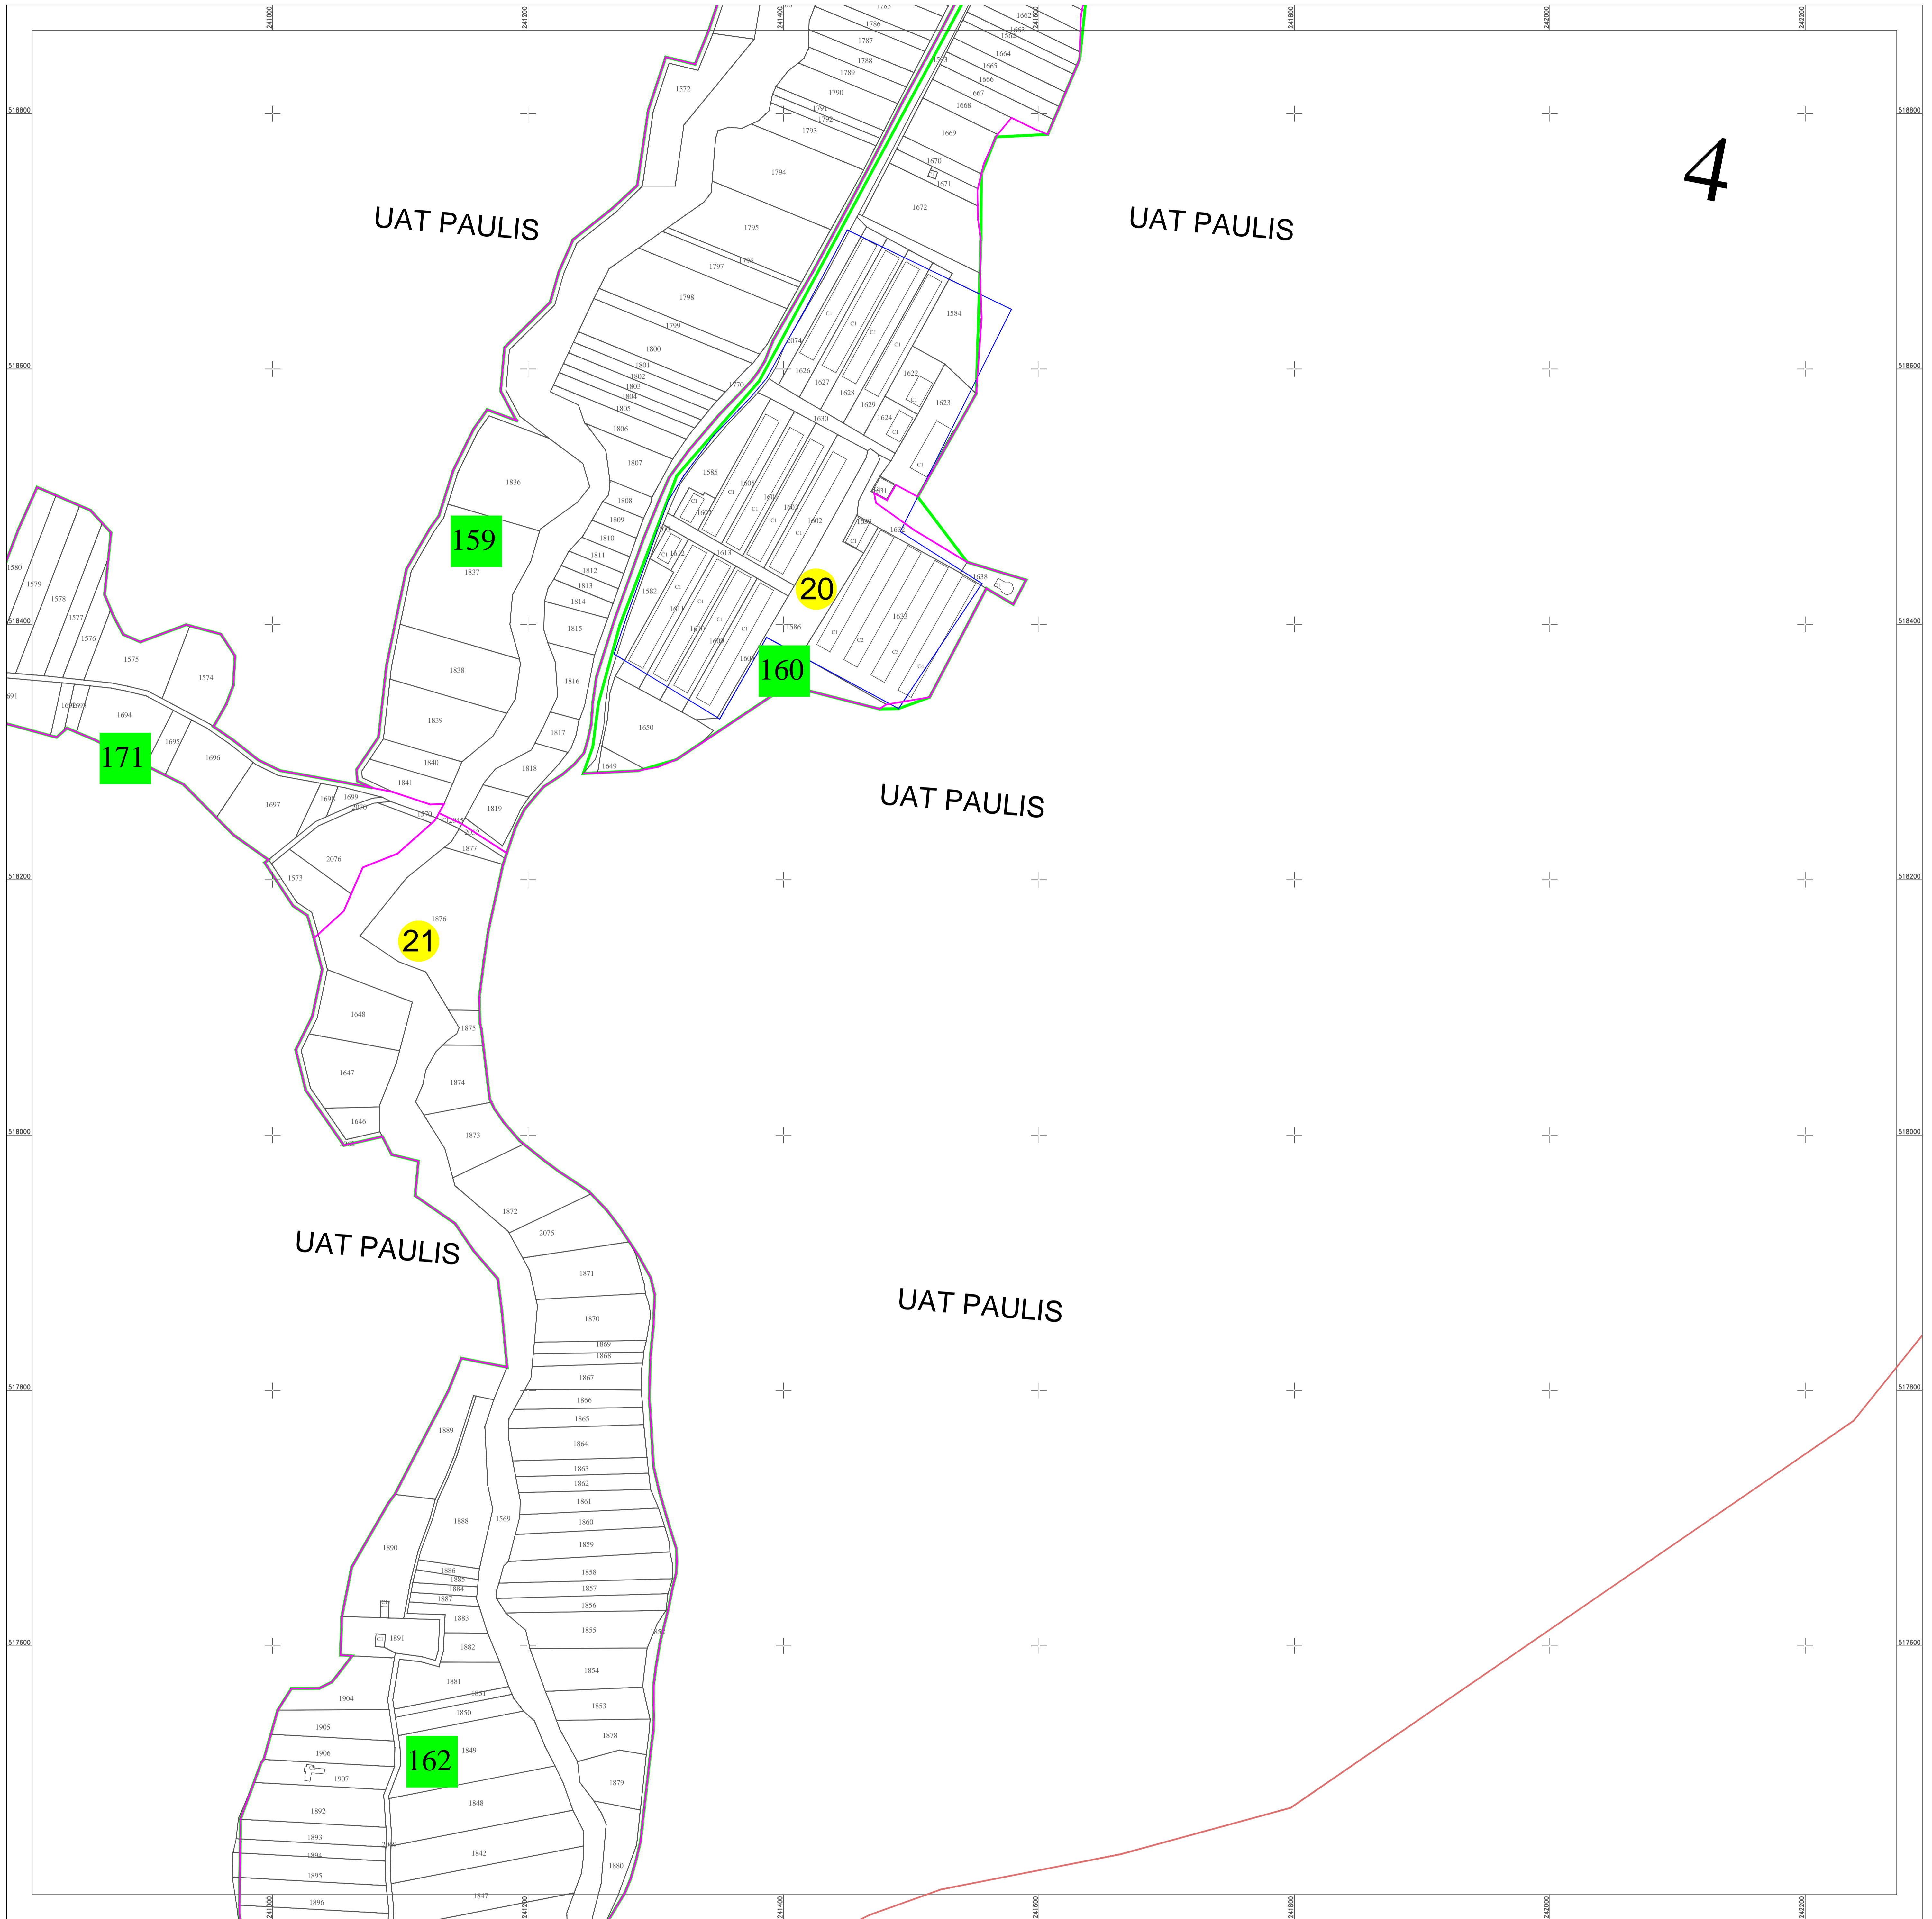

PLAN CADASTRAL
UAT PAULIS, Judetul Arad
 Sectoare cadastrale nr: 20, 21, 36, 42, 43.
 Scara 1:2000
 Sistem de proiectie STEREO 70
 Plansa 4/6

Schita dispunerii planselor

LEGENDĂ

3	Numar sector cadastral
Arad	Judet
PAULIS	UAT
PAULIS	Localitati
PLAN CADASTRAL	Titlu
Sector cadastral nr. 3	Subtitluri, Sector cadastral
1:2000	Scara
186	ID

	Limita de judet
	Limita UAT
	Limita sectoarelor cadastrale
	Limita intravilan
	Limita imobil
	Limita constructiilor cu caracter permanent

Spre publicare

ANCPI

**Servicii de înregistrare sistematică în
 Sistemul Integrat de Cadastru și Carte
 Funciara a imobilelor situate în UAT
 Paulis, jud. Arad**