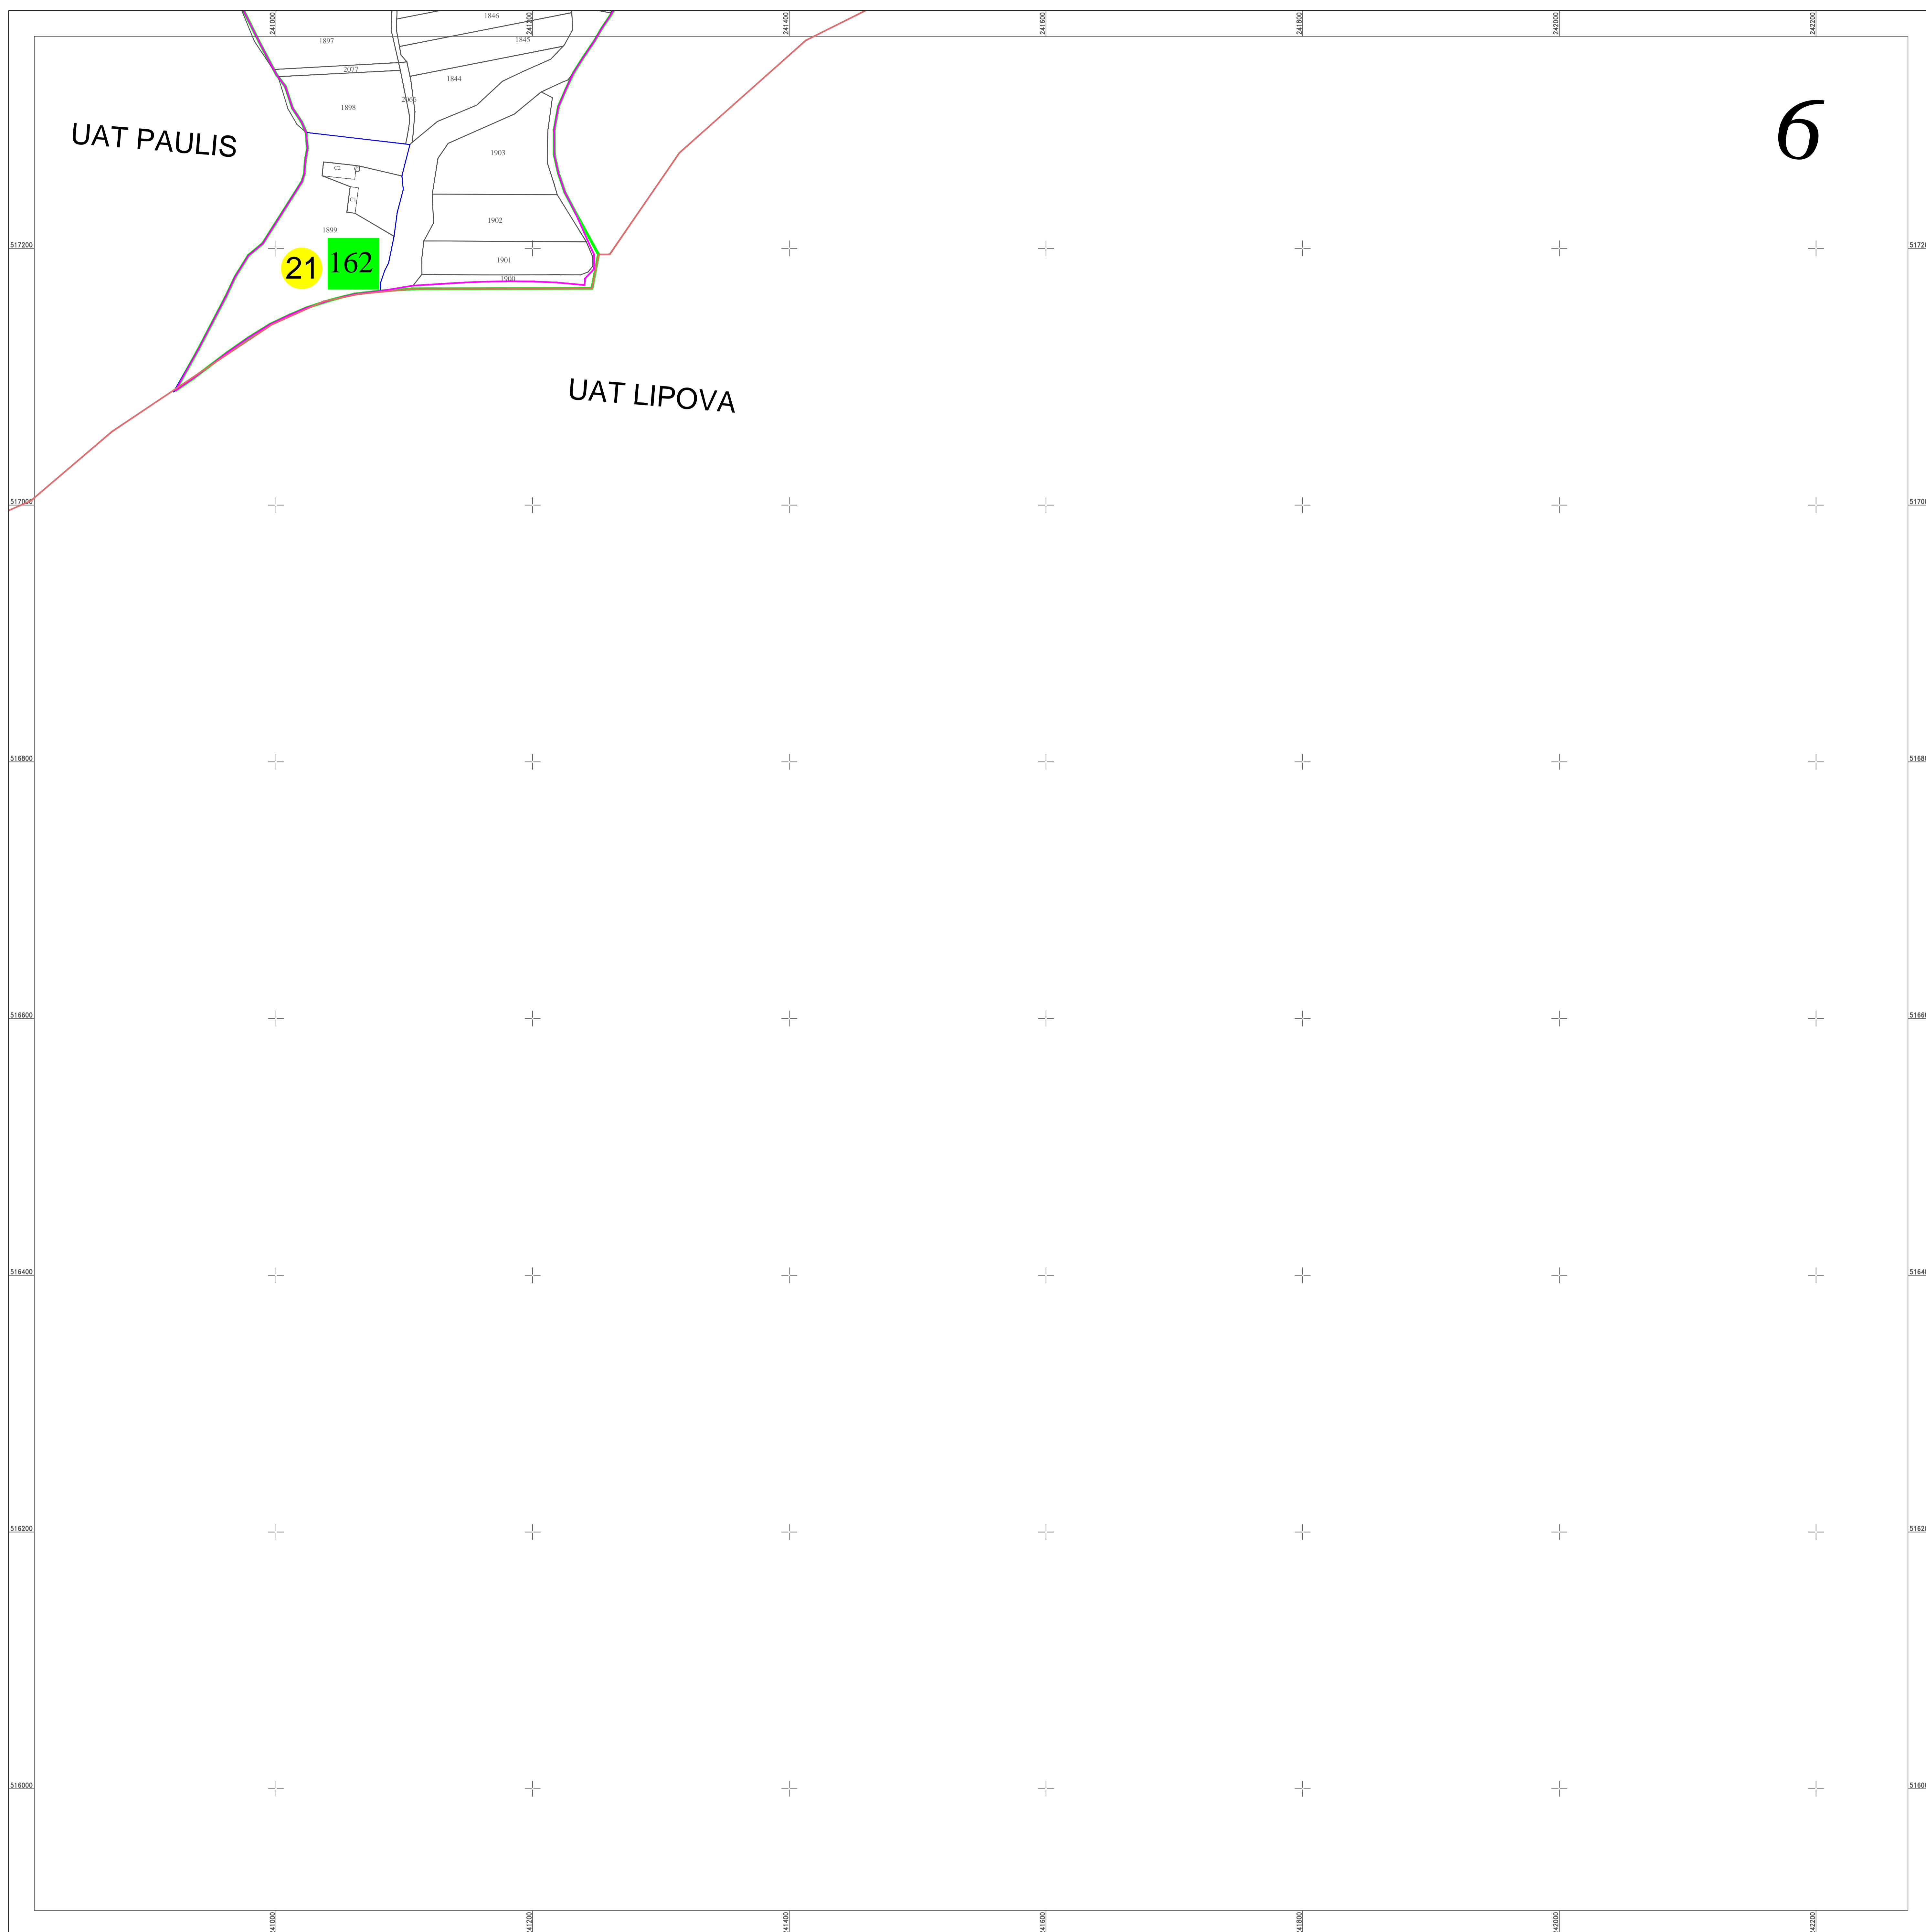

PLAN CADASTRAL
UAT PAULIS, Judetul Arad
 Sectoare cadastrale nr: 20, 21, 36, 42, 43.
 Scara 1:2000
 Sistem de proiectie STEREO 70
 Plansa 6/6

6

Schita dispunerii planselor

LEGENDĂ

3	Numar sector cadastral
Arad	Judet
PAULIS	UAT
PAULIS	Localitati
PLAN CADASTRAL	Titlu
Sector cadastral nr. 3	Subtitluri, Sector cadastral
1:2000	Scara
186	ID

—	Limita de judet
—	Limita UAT
—	Limita sectoarelor cadastrale
—	Limita intravilan
—	Limita imobil
—	Limita constructiilor cu caracter permanent

Spre publicare

ANCPI

Servicii de înregistrare sistematică în Sistemul Integrat de Cadastru și Carte Funciara a imobilelor situate în UAT Paulis, jud. Arad