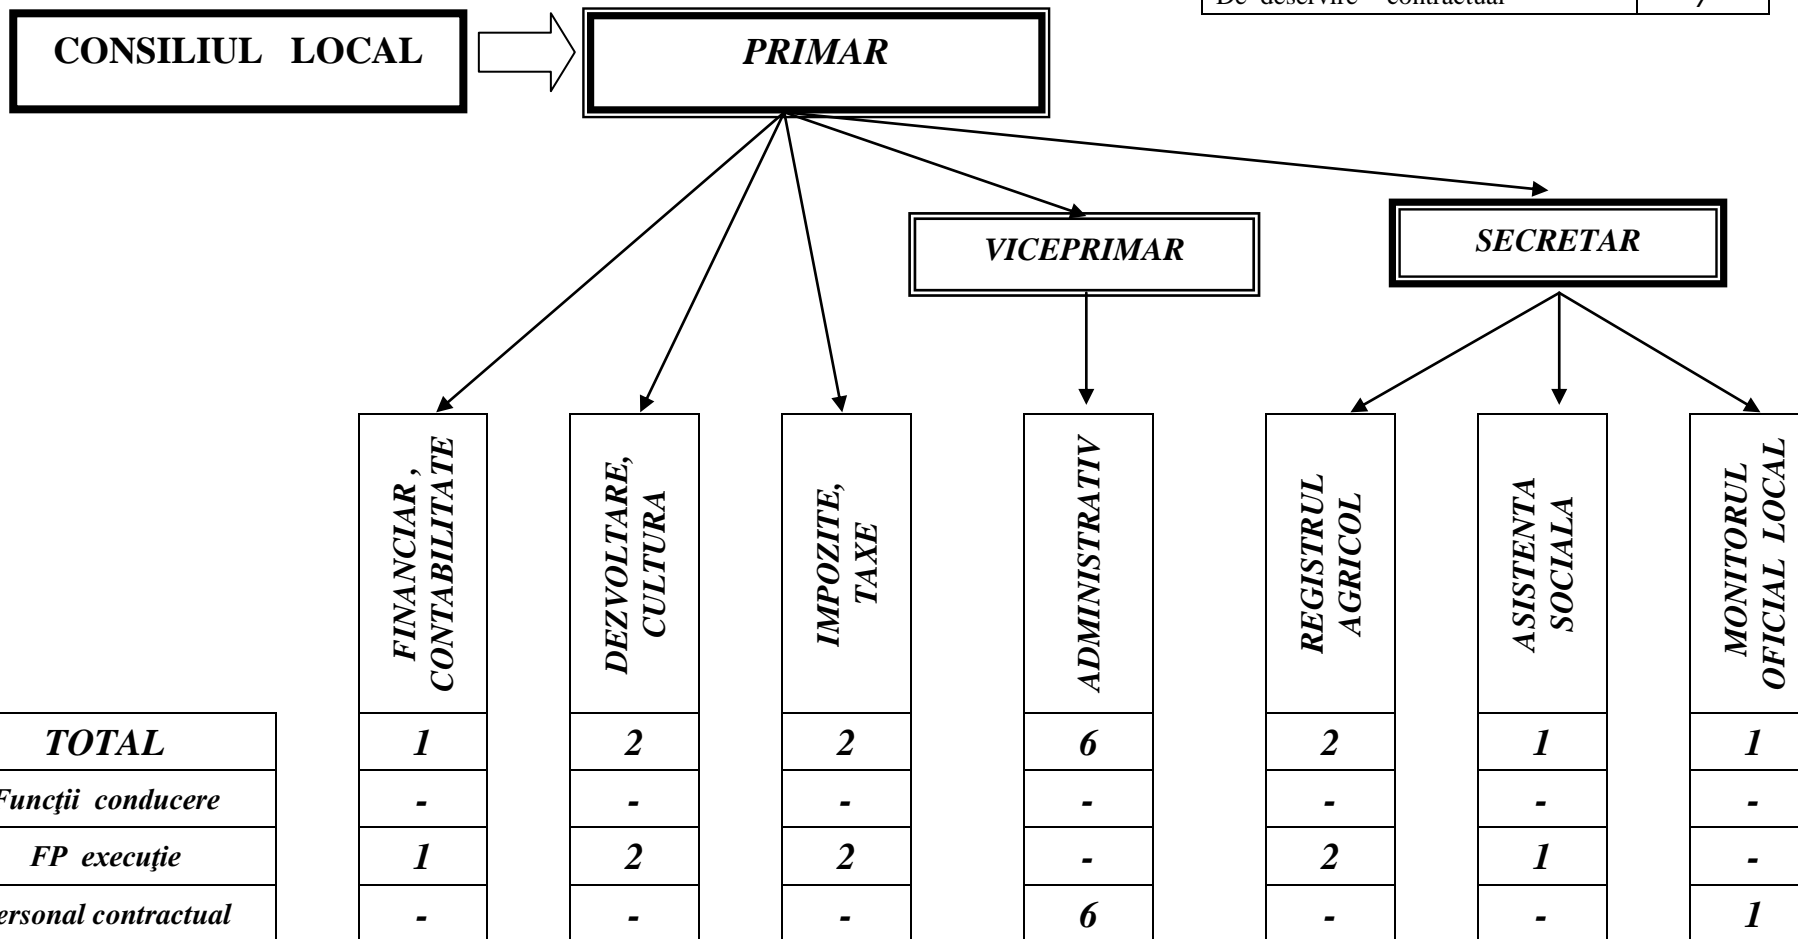

<b>TOTAL POSTURI,</b> din care :	<b>18</b>
De demnitate publică	2
Funcții publice de conducere	1
Funcții publice de execuție	8
De deservire - contractual	7

<b>TOTAL</b>
<i>Funcții conducere</i>
<i>FP execuție</i>
<i>Personal contractual</i>

*Primar,  
Bejera Vasile*

*Secretarul general comuna Știuca  
Marian Dinea*