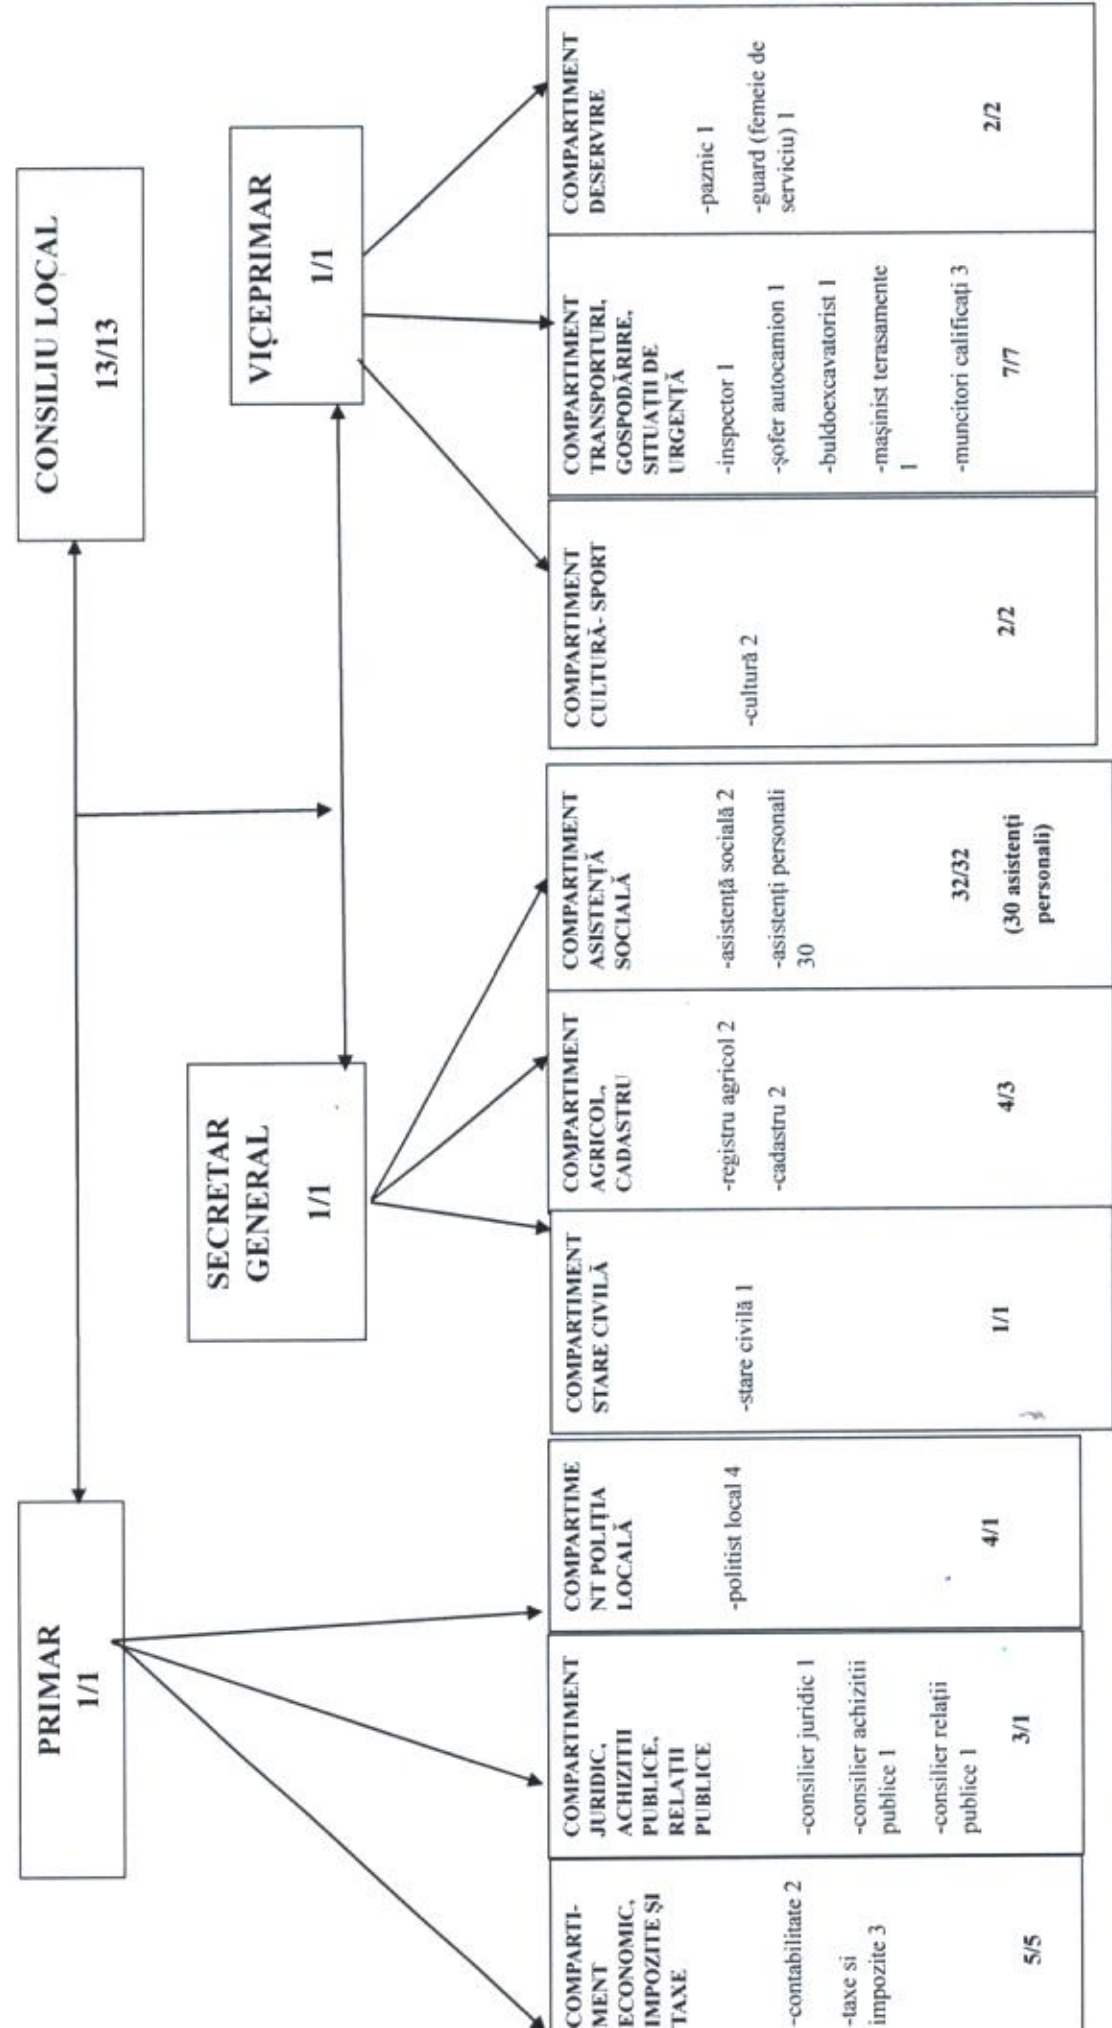

ORGANIGRAMA

NOTĂ: CIFRELE REPREZINTĂ NUMĂR DE POSTURI EXISTENTE/ NUMĂR DE POSTURI OCUPATE.

PREȘEDINTE DE ȘEDINȚĂ,
Aurel CECLAN

SECRETAR GENERAL,
Adina DEOȘEAN